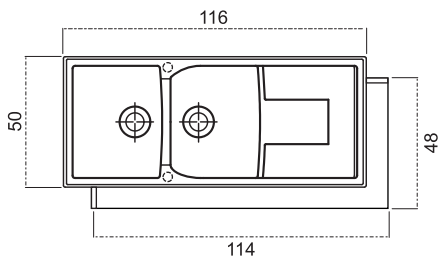

CX 116.50 2B1D

سینک ۲ لگن ۱ سینی ۱۱۶×۵۰ سانتی متر

جنس گرانیت ترکیبی

نصب چپ و راست

عمق ۲۳ سانتی متر

دارای سرریز لگن و زیرآب ۳/۵ اینچ

مجهز به سیستم اتومات برای یک لگن

مجهز به درپوش استیل جهت پنهان سازی زیرآب

ضد لک ، ضد خش ، مقاوم در برابر حرارت و ضربه

جاذب صدا ، ضد باکتری ، عدم تغییر رنگ به مرور زمان

ساخت ایتالیا