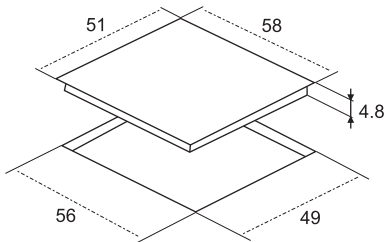

صفحه برقی ۶۰ سانتی متر
جنس سرامیک و فریم استیل
مدل کلید لمسی
تعداد المنت ۴ عدد
قدرت گرمایی (max) ۶۲۰۰ وات
مجهز به سیستم قفل ایمنی
مجهز به سیستم ایمنی دمای بالا
مجهز به چراغ هشدار
مجهز به سیستم توقف خودکار
مجهز به سیستم ایمنی سرریز غذا
ساخت ایتالیا

TITO G905