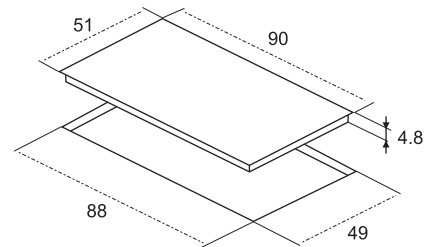

صفحه برقی ۹۰ سانتی متر
جنس سرامیک و فریم استیل
مدل کلید لمسی
تعداد المنت ۵ عدد
قدرت گرمایی (max) ۸۱۰۰ وات
مجهز به سیستم قفل ایمنی
مجهز به سیستم ایمنی دمای بالا
مجهز به چراغ هشدار
مجهز به سیستم توقف خودکار
مجهز به سیستم ایمنی سرریز غذا
مجهز به تایمر
ساخت ایتالیا