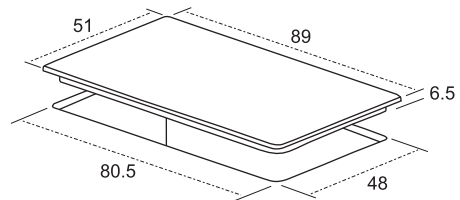

MITON STANDARD B905 SIDE

صفحه گاز ۹۰ سانتی متر
جنس لعاب مشکی
تعداد شعله ۵ عدد
نوع شبکه چدن
نوع شعله پلوپزدار
مجهز به شبکه آرام پز چدنی متحرک
مجهز به ترموکوپل و فن‌دک
مجهز به چهارپایه قهوه جوش
سرشعله ها و شیرآلات SABAF
ساخت ایتالیا