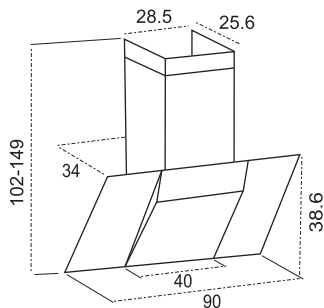

اندازه ۹۰ سانتی متر
نصب دیواری
جنس استیل مشکی + شیشه سکوریت مشکی
مدل کلید لمسی
تعداد موتور ۱
تعداد دور موتور ۴
مکش $800 \text{ m}^3/\text{h}$
درجه صدا 53 db
روشنایی ۲ عدد هالوژن
فیلتر چربی آلومینیومی
قابلیت کارکرد با فیلتر ذغالی
مجهز به سیستم مکش محیطی
مجهز به سیستم تهویه هوا
مجهز به تایمر
مجهز به نشانگر اشباع فیلتر
مجهز به داکت
ساخت ایتالیا

TORINO S90