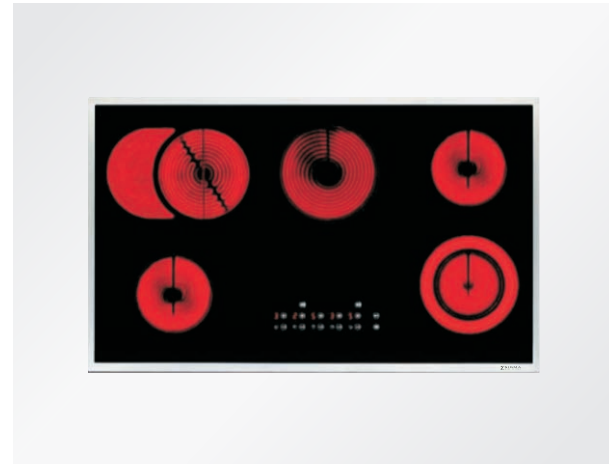

صفحه برقی ۶۰ سانتی متر
جنس سرامیک و فریم استیل
مدل کلید لمسی
تعداد المنت ۴ عدد
قدرت گرمایی (max) ۶۲۰۰ وات
مجهز به سیستم قفل ایمنی
مجهز به سیستم ایمنی دمای بالا
مجهز به چراغ هشدار
مجهز به سیستم توقف خودکار
مجهز به سیستم ایمنی سرریز غذا
ساخت ایتالیا

TITO G905