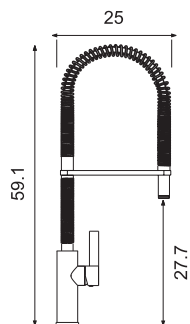

شیر ظرفشویی متحرک
جنس کروم براق
کروم مات
نیکل مات
ساخت ایتالیا