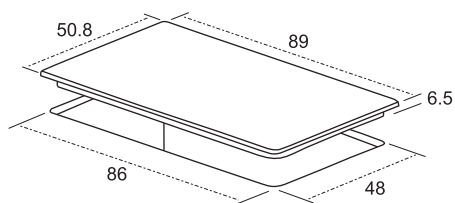

صفحه گاز ۹۰ سانتی متر
جنس استیل ساده با حاشیه ضخامت نازک
تعداد شعله ۵ عدد
نوع شبکه چدن
نوع شعله پلوپزدار
مجهز به شبکه آرام پز چدنی متحرک
مجهز به ترموکوپل و فن‌دک
مجهز به چهارپایه قهوه جوش
سرشعله ها و شیرآلات SABAF
ساخت ایتالیا

صفحه گاز ۹۰ سانتی متر
جنس استیل ساده با حاشیه ضخامت نازک
تعداد شعله ۵ عدد
نوع شبکه چدن
نوع شعله پلوپزدار
مجهز به شبکه آرام پز چدنی متحرک
مجهز به ترموکوپل و فن‌دک
مجهز به چهارپایه قهوه جوش
سرشعله ها و شیرآلات SABAF
ساخت ایتالیا