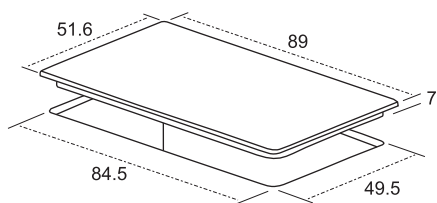

MITON FILO S905 SIDE

صفحه گاز ۹۰ سانتی متر
جنس استیل ساده با حاشیه ضخامت نازک
تعداد شعله ۵ عدد
نوع شبکه چدن
نوع شعله پلوپزدار
مجهز به شبکه آرام پز چدنی متحرک
مجهز به ترموکوپل و فن‌دک
مجهز به چهارپایه قهوه جوش
سرشعله ها و شیرآلات SABAF
ساخت ایتالیا