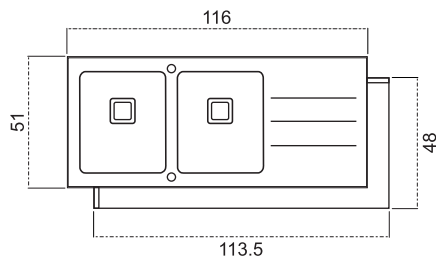

سینک ۲ لگن ۱ سینی ۱۱۶×۵۰ سانتی متر
جنس استیل ساده ، میکرو لینن
نصب چپ و راست
عمق ۲۰ سانتی متر
دارای سرریز لگن و زیرآب ۳/۵ اینچ
مجهز به سیستم اتومات برای یک لگن
مجهز به تخته کار شیشه ای
ساخت ایتالیا

سینک ۲ لگن ۱ سینی ۱۱۶×۵۱ سانتی متر
جنس استیل ساده + شیشه سکوریت مشکی
نصب چپ یا راست
عمق ۲۰ سانتی متر
دارای سرریز لگن و زیرآب ۳/۵ اینچ
مجهز به سیستم اتومات برای یک لگن
ساخت ایتالیا