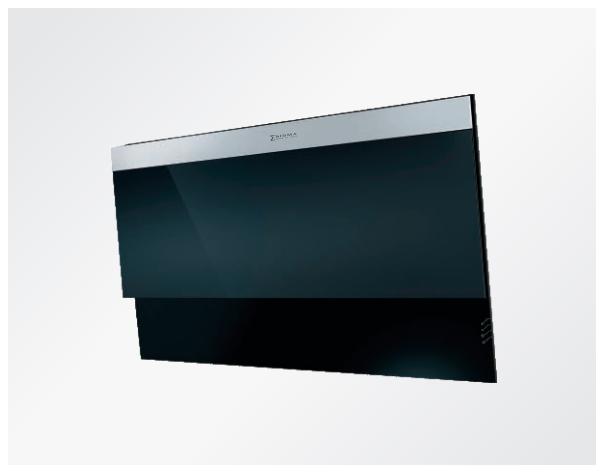

[www.sigma-kitchen.com](http://www.sigma-kitchen.com)

made in ITALY

**ETTORE B90**

اندازه ۸۰ سانتی متر  
 نصب دیواری  
 جنس استیل + شیشه سکوریت مشکی  
 مدل کلید لمسی  
 تعداد موتور ۱  
 تعداد دور موتور ۴  
 مکش  $900 \text{ m}^3/\text{h}$   
 درجه صدا ۶۷ db  
 روشنایی ۲ عدد هالوژن  
 فیلتر چربی آلومینیومی  
 قابلیت کارکرد با فیلتر ذغالی  
 مجهز به سیستم مکش محیطی  
 مجهز به نشانگر اشباع فیلتر  
 قابلیت نصب داکت  
 ساخت ایتالیا