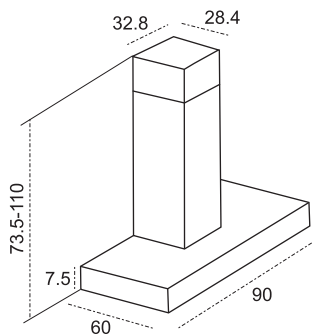

اندازه ۹۰ سانتی متر

نصب جزیره

جنس استیل

مدل کلید لمسی

تعداد موتور ۱

تعداد دور موتور ۴

مکش $800 \text{ m}^3/\text{h}$

درجه صدا ۵۹ db

روشنایی ۴ عدد هالوژن

فیلتر چربی آلومینیومی

قابلیت کارکرد با فیلتر ذغالی

مجهز به سیستم تهویه هوا

مجهز به تایمر

مجهز به نشانگر اشباع فیلتر

مجهز به داکت

ساخت ایتالیا

اندازه ۹۰ سانتی متر

نصب دیواری

جنس استیل

مدل کلید لمسی

تعداد موتور ۱

تعداد دور موتور ۴

مکش $800 \text{ m}^3/\text{h}$

درجه صدا ۵۳ db

روشنایی ۲ عدد هالوژن

فیلتر چربی آلومینیومی

قابلیت کارکرد با فیلتر ذغالی

مجهز به سیستم تهویه هوا

مجهز به تایمر

مجهز به نشانگر اشباع فیلتر

مجهز به داکت

ساخت ایتالیا