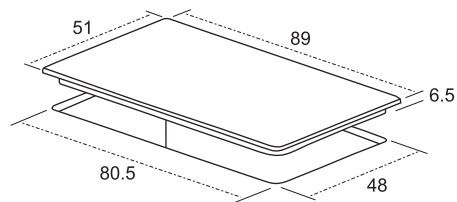

صفحه گاز ۹۰ سانتی متر
جنس استیل ساده
تعداد شعله ۵ عدد
نوع شبکه چدن
نوع شعله پلوپزدار
مجهز به شبکه آرام پز چدنی متحرک
مجهز به ترموکوپل و فندک
مجهز به چهارپایه قهوه جوش
سرشعله ها و شیرآلات SABAF
ساخت ایتالیا

صفحه گاز ۹۰ سانتی متر
جنس استیل ساده
تعداد شعله ۵ عدد
نوع شبکه چدن
نوع شعله پلوپزدار
مجهز به شبکه آرام پز چدنی متحرک
مجهز به ترموکوپل و فندک
مجهز به چهارپایه قهوه جوش
سرشعله ها و شیرآلات SABAF
ساخت ایتالیا