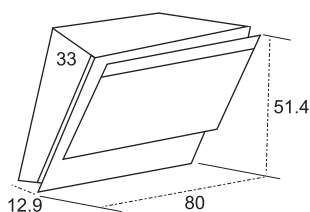

اندازه ۸۰ سانتی متر
نصب دیواری
جنس استیل + شیشه سکوریت مشکی
مدل کلید فشاری نوری
تعداد موتور ۱
تعداد دور موتور ۳
مکش $900 \text{ m}^3/\text{h}$
درجه صدا ۶۷ db
روشنایی ۲ عدد هالوژن
فیلتر چربی آلومینیومی
قابلیت کارکرد با فیلتر ذغالی
مجهز به سیستم مکش محیطی
قابلیت نصب داکت
ساخت ایتالیا