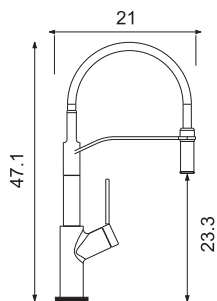

شیر ظرفشویی متحرک
جنس کروم براق
کروم مات
نیکل مات
طلایی مات
مشکی
ساخت ایتالیا