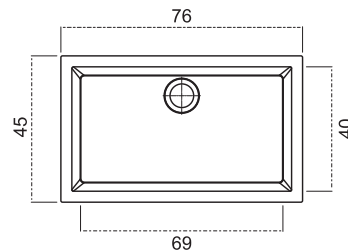

سینک ۱ لگن ۴۰ × ۷۶ سانتی متر

جنس گرانیت ترکیبی

نصب زیر سنگی ، توکار

عمق ۲۰ سانتی متر

دارای سرریز لگن و زیرآب ۳/۵ اینچ

ضد لک ، ضد خش ، مقاوم در برابر حرارت و ضربه

جاذب صدا ، ضد باکتری ، عدم تغییر رنگ به مرور زمان

ساخت ایتالیا