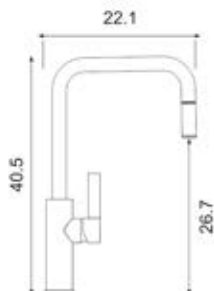

شیر ظرفشویی شلنگ دار

جنس	کروم براق
سفید اوپال گرانیتی	کروم مات
مشکی مات گرانیتی	نیکل مات
مشکی ابونی گرانیتی	طلایی مات
	سفید
	مشکی
	ساخت ایتالیا