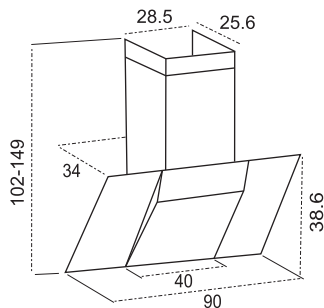

اندازه ۹۰ سانتی متر
نصب دیواری
جنس استیل + شیشه سکوریت مشکی
مدل کلید لمسی
تعداد موتور ۱
تعداد دور موتور ۴
مکش $800 \text{ m}^3/\text{h}$
درجه صدا 53 db
روشنایی ۲ عدد هالوژن
فیلتر چربی آلومینیومی
قابلیت کارکرد با فیلتر ذغالی
مجهز به سیستم مکش محیطی
مجهز به سیستم تهویه هوا
مجهز به تایمر
مجهز به نشانگر اشباع فیلتر
مجهز به داکت
ساخت ایتالیا