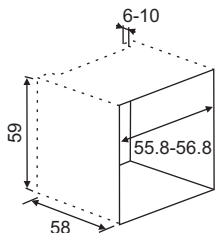

## TEOR 60ES

فر برق ۶۰ سانتی متر  
 حجم ۵۷ لیتر خالص  
 تعداد عملکرد ۷  
 بدنه استیل + شیشه سکوریت شفاف و مشکی  
 محفظه داخلی لعاب  
 مدل کلید لمسی و پیچ گردان فشاری  
 مجهز به گریل برقی با قابلیت کارکرد با درب بسته  
 مجهز به فن داخلی (Convection)  
 مجهز به فن خنک کننده  
 مجهز به درب شیشه ای دوجداره قابل جدا شدن  
 مجهز به درب داخلی تمام شیشه  
 مجهز به ۱ سینی با عمق ۵ سانتی  
 مجهز به ۱ سینی مشبک ، ۱ دستگیره برای سینی  
 مجهز به تایمر دیجیتال همراه با قفل ایمنی  
 مجهز به ترموستات  
 جوجه گردان دارد  
 مجهز به زمان بندی با برنامه ریز کامل  
 کلاس انرژی A  
 ساخت ایتالیا