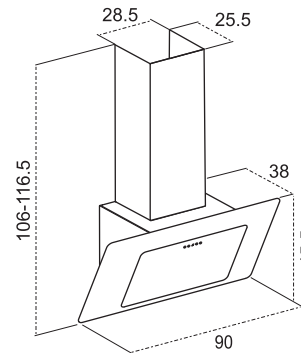

**TORINO S90**

اندازه ۹۰ سانتی متر  
 نصب دیواری  
 جنس استیل + شیشه سکوریت مشکی  
 مدل کلید لمسی  
 تعداد موتور ۱  
 تعداد دور موتور ۴  
 مکش  $800 \text{ m}^3/\text{h}$   
 درجه صدا  $53 \text{ db}$   
 روشنایی ۲ عدد هالوژن  
 فیلتر چربی آلومینیومی  
 قابلیت کارکرد با فیلتر ذغالی  
 مجهز به سیستم مکش محیطی  
 مجهز به سیستم تهویه هوا  
 مجهز به تایمر  
 مجهز به نشانگر اشباع فیلتر  
 مجهز به داکت  
 ساخت ایتالیا

TEOR S90 ISLAND

TEOR S90

اندازه ۹۰ سانتی متر

نصب جزیره

جنس استیل

مدل کلید لمسی

تعداد موتور ۱

تعداد دور موتور ۴