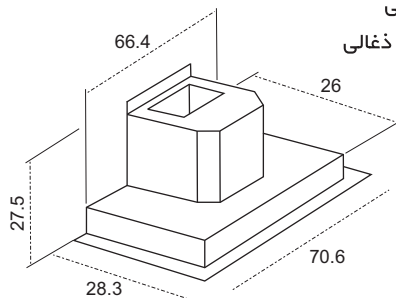

اندازه ۷۰ سانتی متر

نصب مخفی

جنس استیل

مدل کلید کشویی

تعداد موتور ۱

تعداد دور موتور ۳

مکش $700 \text{ m}^3/\text{h}$

درجه صدا ۶۴ db

روشنایی ۲ عدد هالوژن

فیلتر چربی آلومینیومی

قابلیت کارکرد با فیلتر ذغالی

ساخت ایتالیا

اندازه ۶۰ و ۹۰ سانتی متر

نصب زیر کابینتی

جنس استیل

مدل کلید فشاری

تعداد موتور ۲

تعداد دور موتور ۳

مکش $450 \text{ (m}^3/\text{h)}$

درجه صدا ۶۹ db

روشنایی ۲ عدد لامپ

فیلتر چربی آلومینیومی

قابلیت کارکرد با فیلتر ذغالی

ساخت ایتالیا