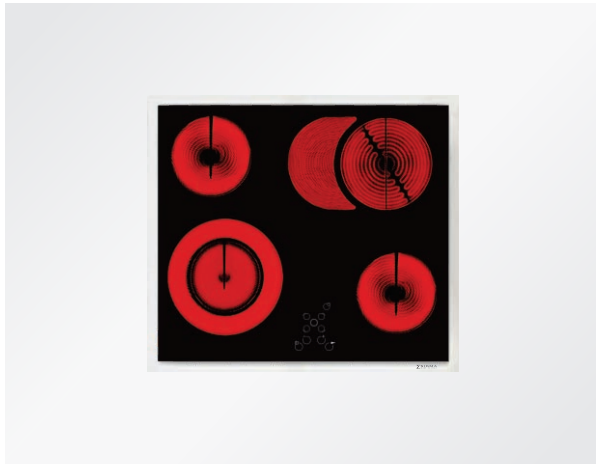

TITO G604

صفحه برقی ۶۰ سانتی متر
جنس سرامیک و فریم استیل
مدل کلید لمسی
تعداد المنت ۴ عدد
قدرت گرمایی (max) ۶۲۰۰ وات
مجهز به سیستم قفل ایمنی
مجهز به سیستم ایمنی دمای بالا
مجهز به چراغ هشدار
مجهز به سیستم توقف خودکار
مجهز به سیستم ایمنی سرریز غذا
ساخت ایتالیا

صفحه برقی ۹۰ سانتی متر
جنس سرامیک و فریم استیل
مدل کلید لمسی
تعداد المنت ۵ عدد
قدرت گرمایی (max) ۸۱۰۰ وات
مجهز به سیستم قفل ایمنی
مجهز به سیستم ایمنی دمای بالا
مجهز به چراغ هشدار
مجهز به سیستم توقف خودکار
مجهز به سیستم ایمنی سرریز غذا
مجهز به تایمر
ساخت ایتالیا