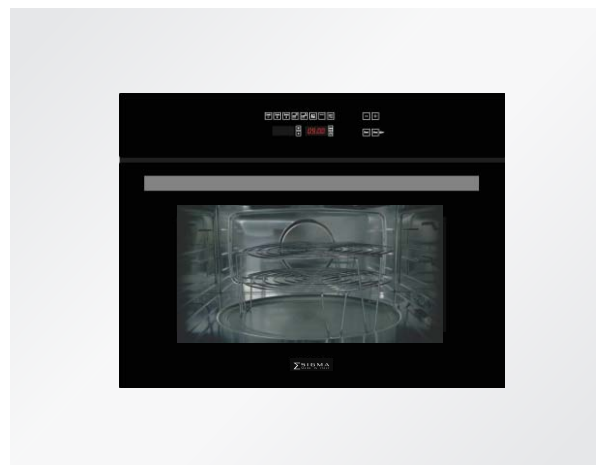

مایکروویو، مایکروویو + گریل، گریل

یخ زدایی دستی با زمان و یخ زدایی اتوماتیک با وزن

پخت تهویه ای، پخت اتوماتیک، قفل ایمنی

روشنایی ۱ عدد لامپ سوزنی

مجهز به درب شیشه ای سه جداره قابل جدا شدن

مجهز به فن خنک کننده

مجهز به تایمر دیجیتالی

مجهز به تایمر یخ زدایی اتوماتیک

مجهز به سینی شیشه ای گردان

مجهز به سینی مشبک گرد در ۲ اندازه

ساخت ایتالیا