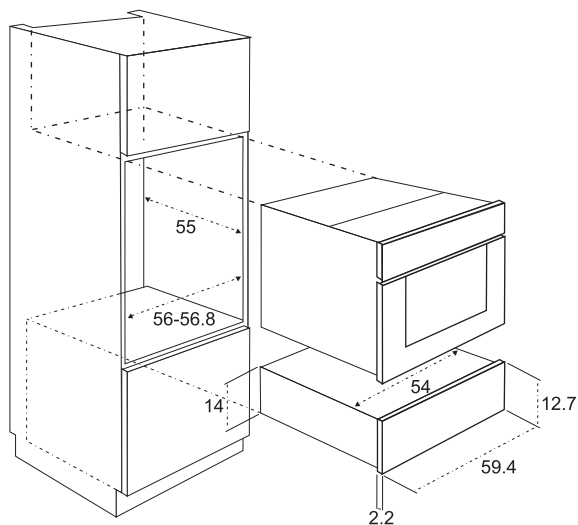

سینک ۲ لگن ۸۶×۵۰ سانتی متر

جنس استیل ساده

نصب چپ و راست

عمق ۲۴/۵ سانتی متر

دارای سرریز لگن و زیرآب ۳/۵ اینچ

مجهز به سیستم اتومات برای هر لگن به طور مجزا

مجهز به درپوش استیل جهت پنهان سازی زیرآب

مجهز به دو عدد درب شیشه ای سفید یا مشکی