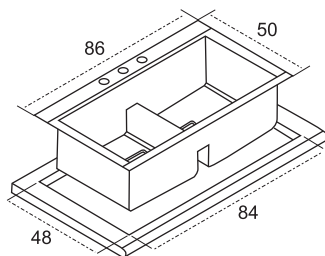

سینک ۲ لگن ۸۶×۵۰ سانتی متر

جنس استیل ساده

نصب چپ و راست

عمق ۲۴/۵ سانتی متر

دارای سرریز لگن و زیرآب ۳/۵ اینچ

مجهز به سیستم اتومات برای هر لگن به طور مجزا

مجهز به درپوش استیل جهت پنهان سازی زیرآب

مجهز به دو عدد درب شیشه ای سفید یا مشکی

مجهز به سبد میوه شوی استیل ۱۵ سانتی

ساخت ایتالیا

**PD 86.50 2BKIT B**

**PD 86.50 2BKIT W**

سبد استیل ۱۵ سانت