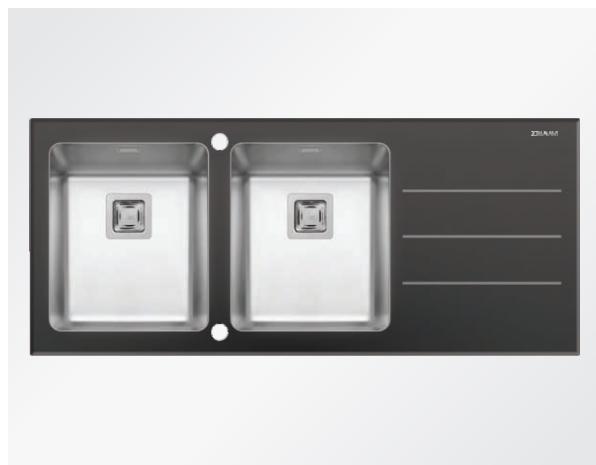

جنس گرانیت ترکیبی

نصب زیر سنگی ، توکار

عمق ۲۰ سانتی متر

دارای سرریز لگن و زیرآب ۳/۵ اینچ

ضد لک ، ضد خش ، مقاوم در برابر حرارت و ضربه

جاذب صدا ، ضد باکتری ، عدم تغییر رنگ به مرور زمان

ساخت ایتالیا

سینک ۱ لگن ۴۰ × ۷۶ سانتی متر

جنس گرانیت ترکیبی

نصب زیر سنگی ، توکار

عمق ۲۰ سانتی متر

دارای سرریز لگن و زیرآب ۳/۵ اینچ

ضد لک ، ضد خش ، مقاوم در برابر حرارت و ضربه

جاذب صدا ، ضد باکتری ، عدم تغییر رنگ به مرور زمان

ساخت ایتالیا

**CUADRO 116.50 2B1D**  
**STEEL , MICROLINEN**

سینک ۲ لگن ۱ سینی ۱۱۶×۵۰ سانتی متر  
 جنس استیل ساده ، میکرو لینن  
 نصب چپ و راست  
 عمق ۲۰ سانتی متر  
 دارای سرریز لگن و زیرآب ۳/۵ اینچ  
 مجهز به سیستم اتومات برای یک لگن  
 مجهز به تخته کار شیشه ای  
 ساخت ایتالیا