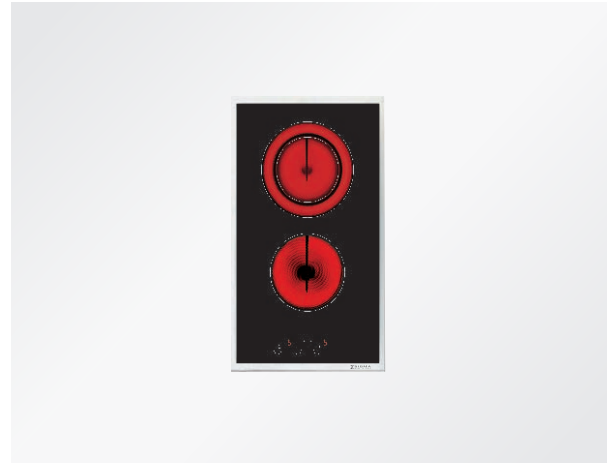

[www.sigma-kitchen.com](http://www.sigma-kitchen.com)

made in ITALY

**ETTORE B90**

اندازه ۸۰ سانتی متر  
 نصب دیواری  
 جنس استیل + شیشه سکوریت مشکی  
 مدل کلید لمسی  
 تعداد موتور ۱  
 تعداد دور موتور ۴  
 مکش  $900 \text{ m}^3/\text{h}$   
 درجه صدا ۶۷ db  
 روشنایی ۲ عدد هالوژن  
 فیلتر چربی آلومینیومی  
 قابلیت کارکرد با فیلتر ذغالی  
 مجهز به سیستم مکش محیطی  
 مجهز به نشانگر اشباع فیلتر  
 قابلیت نصب داکت  
 ساخت ایتالیا

## MITON STANDARD B905 SIDE

صفحه گاز ۹۰ سانتی متر  
جنس لعاب مشکی  
تعداد شعله ۵ عدد  
نوع شبکه چدن  
نوع شعله پلوپزدار  
مجهز به شبکه آرام پز چدنی متحرک  
مجهز به ترموکوپل و فن‌دک  
مجهز به چهارپایه قهوه جوش  
سرشعله ها و شیرآلات SABAF  
ساخت ایتالیا

TITO G604

صفحه برقی ۶۰ سانتی متر  
جنس سرامیک و فریم استیل  
مدل کلید لمسی  
تعداد المنت ۴ عدد  
قدرت گرمایی (max) ۶۲۰۰ وات  
مجهز به سیستم قفل ایمنی  
مجهز به سیستم ایمنی دمای بالا  
مجهز به چراغ هشدار  
مجهز به سیستم توقف خودکار  
مجهز به سیستم ایمنی سرریز غذا  
ساخت ایتالیا

TITO G905

صفحه برقی ۹۰ سانتی متر  
جنس سرامیک و فریم استیل  
مدل کلید لمسی  
تعداد المنت ۵ عدد  
قدرت گرمایی (max) ۸۱۰۰ وات  
مجهز به سیستم قفل ایمنی  
مجهز به سیستم ایمنی دمای بالا  
مجهز به چراغ هشدار  
مجهز به سیستم توقف خودکار  
مجهز به سیستم ایمنی سرریز غذا  
مجهز به تایمر  
ساخت ایتالیا