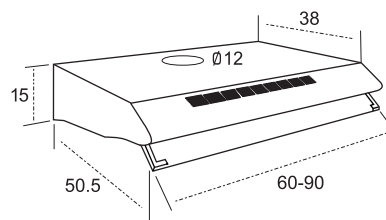

اندازه ۶۰ و ۹۰ سانتی متر

نصب زیر کابینتی

جنس استیل

مدل کلید فشاری

تعداد موتور ۲

تعداد دور موتور ۳

مکش $450 \text{ (m}^3/\text{h)}$

درجه صدا ۶۹ db

روشنایی ۲ عدد لامپ

فیلتر چربی آلومینیومی

قابلیت کارکرد با فیلتر ذغالی

ساخت ایتالیا