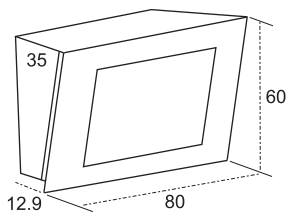

[www.sigma-kitchen.com](http://www.sigma-kitchen.com)

made in ITALY

**ETTORE B90**

اندازه ۸۰ سانتی متر  
 نصب دیواری  
 جنس استیل + شیشه سکوریت مشکی  
 مدل کلید لمسی  
 تعداد موتور ۱  
 تعداد دور موتور ۴  
 مکش  $900 \text{ m}^3/\text{h}$   
 درجه صدا ۶۷ db  
 روشنایی ۲ عدد هالوژن  
 فیلتر چربی آلومینیومی  
 قابلیت کارکرد با فیلتر ذغالی  
 مجهز به سیستم مکش محیطی  
 مجهز به نشانگر اشباع فیلتر  
 قابلیت نصب داکت  
 ساخت ایتالیا