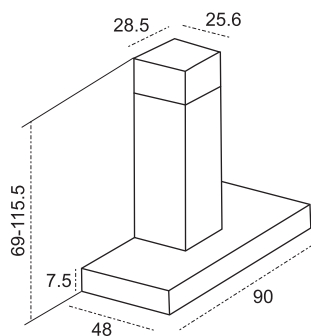

مجهز به داکت

ساخت ایتالیا

TEORA B90

TEORA S60 , S90

اندازه ۹۰ سانتی متر

نصب دیواری

جنس استیل مشکی

مدل کلید لمسی

مجهز به تایمر

مجهز به نشانگر اشباع فیلتر

مجهز به داکت

ساخت ایتالیا

اندازه ۹۰ و ۶۰ سانتی متر

نصب دیواری

جنس استیل

مدل کلید لمسی