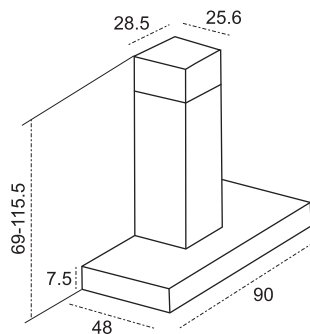

TEOR S90 ISLAND

TEOR S90

اندازه ۹۰ سانتی متر

نصب جزیره

جنس استیل

مدل کلید لمسی

تعداد موتور ۱

تعداد دور موتور ۴

مجهز به داکت

ساخت ایتالیا

TEORA B90

TEORA S60 , S90

اندازه ۹۰ سانتی متر

نصب دیواری

جنس استیل مشکی

مدل کلید لمسی