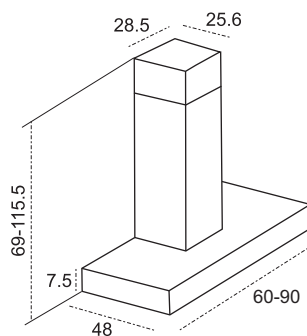

مجهز به تایمر

مجهز به نشانگر اشباع فیلتر

مجهز به داکت

ساخت ایتالیا

اندازه ۹۰ و ۶۰ سانتی متر

نصب دیواری

جنس استیل

مدل کلید لمسی

مجهز به تایمر

مجهز به نشانگر اشباع فیلتر

مجهز به داکت

ساخت ایتالیا

**TRIFI S70**

**ELINI S60 , S90**

اندازه ۷۰ سانتی متر

نصب مخفی