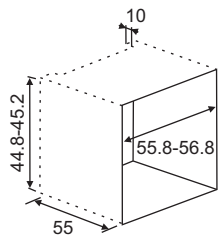

FANTINI 45MB , 45MW

مایکروویو + گریل ۶۰ سانتی متر

حجم ۳۲ لیتر خالص

بدنه شیشه سکوریت شفاف و مشکی، شیشه سکوریت شفاف

و سفید

محفظه داخلی تمام استیل

مدل کلید لمسی

توان دستگاه (max) ۳۳۰۰ وات

قابلیت پخت ترکیبی

مایکروویو، مایکروویو + گریل، گریل

یخ زدایی دستی با زمان و یخ زدایی اتوماتیک با وزن

پخت تهویه ای، پخت اتوماتیک، قفل ایمنی

روشنایی ۱ عدد لامپ سوزنی

مجهز به درب شیشه ای سه جداره قابل جدا شدن

مجهز به فن خنک کننده

مجهز به تایمر دیجیتالی

مجهز به تایمر یخ زدایی اتوماتیک

مجهز به سینی شیشه ای گردان

مجهز به سینی مشبک گرد در ۲ اندازه

ساخت ایتالیا