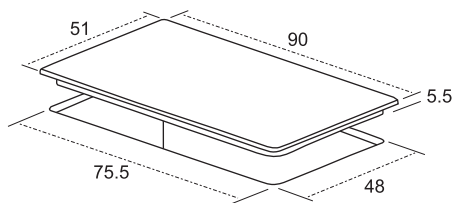

**MITON CRYSTAL GB905 SIDE ,
GW905 SIDE**

صفحه گاز ۹۰ سانتی متر
جنس شیشه سکوریت مشکی ، شیشه سکوریت سفید
تعداد شعله ۵ عدد
نوع شبکه چدن
نوع شعله پلوپزدار
مجهز به شبکه آرام پز چدنی متحرک
مجهز به ترموکوپل و فن‌دک
مجهز به چهارپایه قهوه جوش
سرشعله ها و شیرآلات DEFENDI
ساخت ایتالیا