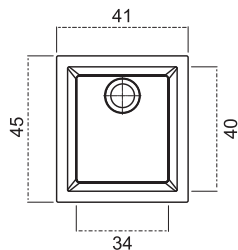

جنس گرانیت ترکیبی

نصب زیر سنگی ، توکار

عمق ۲۰ سانتی متر

دارای سرریز لگن و زیرآب ۳/۵ اینچ

ضد لک ، ضد خش ، مقاوم در برابر حرارت و ضربه

جاذب صدا ، ضد باکتری ، عدم تغییر رنگ به مرور زمان

ساخت ایتالیا

سینک ۱ لگن ۴۰ × ۷۶ سانتی متر