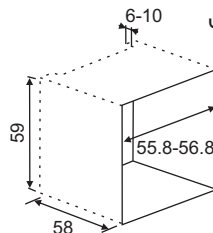

TEOR 60EB , 60EW

فر برق ۶۰ سانتی متر
حجم ۵۷ لیتر خالص
تعداد عملکرد ۹
بدنه شیشه سکوریت شفاف و مشکی ، شیشه سکوریت شفاف و سفید
محفظه داخلی لعاب
مدل کلید لمسی
مجهز به گریل برقی با قابلیت کارکرد با درب بسته
مجهز به فن داخلی (Convection)
مجهز به فن خنک کننده
مجهز به درب شیشه ای دوجداره قابل جدا شدن
مجهز به درب داخلی تمام شیشه
مجهز به ۱ سینی با عمق ۵ سانتی ، ۱ سینی مشبک ، ۱ دستگیره برای سینی
مجهز به تایمر دیجیتال همراه با قفل ایمنی
مجهز به ترموستات
جوجه گردان ندارد
مجهز به یخ زدایی
مجهز به زمان بندی با برنامه ریز کامل
کلاس انرژی A
ساخت ایتالیا