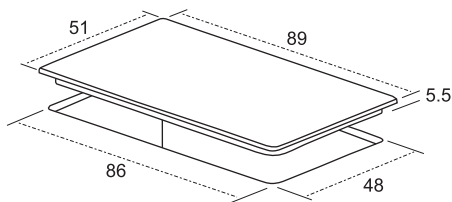

MITON STANDARD S905 SIDE

صفحه گاز ۹۰ سانتی متر
جنس استیل ساده
تعداد شعله ۵ عدد
نوع شبکه چدن
نوع شعله پلوپزدار
مجهز به شبکه آرام پز چدنی متحرک
مجهز به ترموکوپل و فندک
مجهز به چهارپایه قهوه جوش
سرشعله ها و شیرآلات SABAF
ساخت ایتالیا