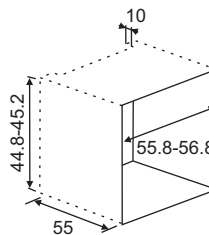

FANTINI 45MS

مایکروویو + گریل ۶۰ سانتی متر

حجم ۳۲ لیتر خالص

بدنه استیل + شیشه سکوریت شفاف و مشکی

محفظه داخلی تمام استیل

مدل کلید لمسی

توان دستگاه (max) ۳۳۰۰ وات

قابلیت پخت ترکیبی

مایکروویو، مایکروویو + گریل، گریل

یخ زدایی دستی با زمان و یخ زدایی اتوماتیک با وزن

پخت تهویه ای، پخت اتوماتیک، قفل ایمنی

روشنایی ۱ عدد لامپ سوزنی

مجهز به درب شیشه ای سه جداره قابل جدا شدن

مجهز به فن خنک کننده

مجهز به تایمر دیجیتالی

مجهز به تایمر یخ زدایی اتوماتیک

مجهز به سینی شیشه ای گردان

مجهز به سینی مشبک گرد در ۲ اندازه

ساخت ایتالیا

FANTINI 45MB , 45MW

مایکروویو + گریل ۶۰ سانتی متر

حجم ۳۲ لیتر خالص

بدنه شیشه سکوریت شفاف و مشکی، شیشه سکوریت شفاف

و سفید

محفظه داخلی تمام استیل

مدل کلید لمسی

توان دستگاه (max) ۳۳۰۰ وات

قابلیت پخت ترکیبی

مایکروویو، مایکروویو + گریل، گریل

یخ زدایی دستی با زمان و یخ زدایی اتوماتیک با وزن

پخت تهویه ای، پخت اتوماتیک، قفل ایمنی

روشنایی ۱ عدد لامپ سوزنی

مجهز به درب شیشه ای سه جداره قابل جدا شدن

مجهز به فن خنک کننده

مجهز به تایمر دیجیتالی

مجهز به تایمر یخ زدایی اتوماتیک

مجهز به سینی شیشه ای گردان

مجهز به سینی مشبک گرد در ۲ اندازه

ساخت ایتالیا