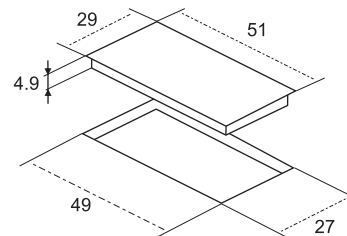

TITO G302

صفحه برقی ۳۰ سانتی متر
جنس سرامیک و فریم استیل
مدل کلید لمسی
تعداد المنت ۲ عدد
قدرت گرمایی (max) ۲۹۰۰ وات
مجهز به سیستم ایمنی دمای بالا
مجهز به چراغ هشدار
مجهز به سیستم توقف خودکار
مجهز به سیستم ایمنی سرریز غذا
ساخت ایتالیا