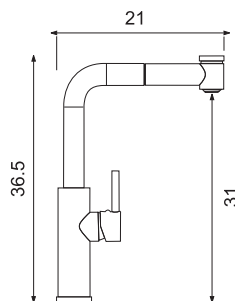

شیر ظرفشویی شلنگ دار دو حالت
جنس کروم براق
کروم مات
نیکل مات
ساخت ایتالیا