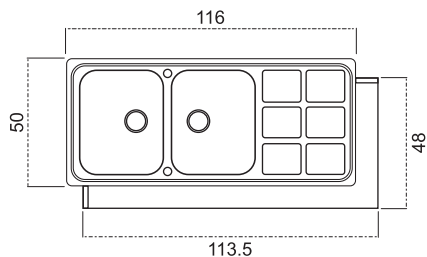

سینک ۲ لگن ۱ سینی ۱۱۶×۵۰ سانتی متر  
 جنس استیل ساده ، میکرو لینن  
 نصب چپ و راست  
 عمق ۲۰ سانتی متر  
 دارای سرریز لگن و زیرآب ۳/۵ اینچ  
 مجهز به سیستم اتومات برای یک لگن  
 مجهز به تخته کار شیشه ای  
 ساخت ایتالیا