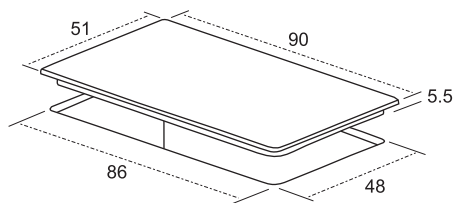

صفحه گاز ۹۰ سانتی متر
جنس شیشه سکوریت مشکی ، شیشه سکوریت سفید
تعداد شعله ۵ عدد
نوع شبکه چدن
نوع شعله پلوپزدار
مجهز به شبکه آرام پز چدنی متحرک
مجهز به ترموکوپل و فن‌دک
مجهز به چهارپایه قهوه جوش
سرشعله ها و شیرآلات DEFENDI
ساخت ایتالیا

صفحه گاز ۹۰ سانتی متر
جنس شیشه سکوریت مشکی ، شیشه سکوریت سفید
تعداد شعله ۵ عدد
نوع شبکه چدن
نوع شعله پلوپزدار
مجهز به شبکه آرام پز چدنی متحرک
مجهز به ترموکوپل و فن‌دک
مجهز به چهارپایه قهوه جوش
سرشعله ها و شیرآلات DEFENDI
ساخت ایتالیا