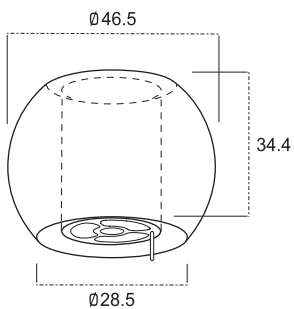

SEASHELL

STAINLESS MATT BLACK MATT WHITE PEARL WHITE
STEEL

اندازه ۸۰ سانتی متر

نصب جزیره

جنس استیل براق ، شیشه مشکی مات ، شیشه سفید مات ، شیشه سفید صدفی

مدل کلید ریموت کنترل

تعداد موتور ۱

تعداد دور موتور ۴

- اندازه ۵۰ سانتی متر
- نصب جزیره
- جنس استیل + کریستال
- مدل کلید مدادی فشاری
- قابلیت کارکرد با ریموت کنترل
- تعداد موتور ۱
- تعداد دور موتور ۴
- مکش $550 \text{ m}^3/\text{h}$
- درجه صدا ۵۸ db
- روشنایی ۱ عدد هالوژن + ۳ عدد لامپ
- فیلتر چربی آلومینیومی
- قابلیت کارکرد با فیلتر ذغالی
- مجهز به فیلتر بوگیر با عمر طولانی
- مجهز به نشانگر اشباع فیلتر
- ساخت ایتالیا

VICTORIA

- اندازه ۵۰ سانتی متر
- نصب جزیره
- جنس استیل + کریستال
- مدل کلید مدادی فشاری
- قابلیت کارکرد با ریموت کنترل
- تعداد موتور ۱
- تعداد دور موتور ۴
- مکش $550 \text{ m}^3/\text{h}$
- درجه صدا ۵۸ db
- روشنایی ۱ عدد هالوژن + ۳ عدد لامپ
- فیلتر چربی آلومینیومی
- قابلیت کارکرد با فیلتر ذغالی
- مجهز به فیلتر بوگیر با عمر طولانی
- مجهز به نشانگر اشباع فیلتر
- ساخت ایتالیا