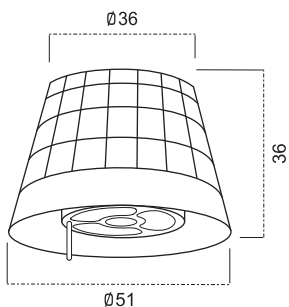

SEASHELL

STAINLESS MATT BLACK MATT WHITE PEARL WHITE
STEEL

اندازه ۸۰ سانتی متر

نصب جزیره

جنس استیل براق ، شیشه مشکی مات ، شیشه سفید مات ، شیشه سفید صدفی

مدل کلید ریموت کنترل

تعداد موتور ۱

تعداد دور موتور ۴

- اندازه ۵۰ سانتی متر
- نصب جزیره
- جنس استیل + کریستال
- مدل کلید مدادی فشاری
- قابلیت کارکرد با ریموت کنترل
- تعداد موتور ۱
- تعداد دور موتور ۴
- مکش $550 \text{ m}^3/\text{h}$
- درجه صدا ۵۸ db
- روشنایی ۱ عدد هالوژن + ۳ عدد لامپ
- فیلتر چربی آلومینیومی
- قابلیت کارکرد با فیلتر ذغالی
- مجهز به فیلتر بوگیر با عمر طولانی
- مجهز به نشانگر اشباع فیلتر
- ساخت ایتالیا

VICTORIA

- اندازه ۵۰ سانتی متر
- نصب جزیره
- جنس استیل + کریستال
- مدل کلید مدادی فشاری
- قابلیت کارکرد با ریموت کنترل
- تعداد موتور ۱
- تعداد دور موتور ۴
- مکش $550 \text{ m}^3/\text{h}$
- درجه صدا ۵۸ db
- روشنایی ۱ عدد هالوژن + ۳ عدد لامپ
- فیلتر چربی آلومینیومی
- قابلیت کارکرد با فیلتر ذغالی
- مجهز به فیلتر بوگیر با عمر طولانی
- مجهز به نشانگر اشباع فیلتر
- ساخت ایتالیا