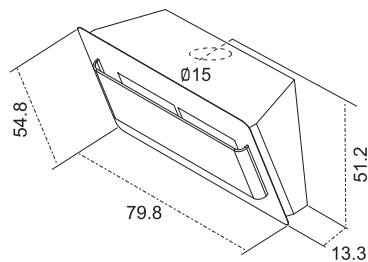

ساخت ایتالیا

BELT

STAINLESS
STEEL

BLACK

WHITE

اندازه ۸۰ سانتی متر

نصب دیواری

جنس استیل ، استیل + شیشه سکوریت مشکی ، استیل + شیشه سکوریت سفید