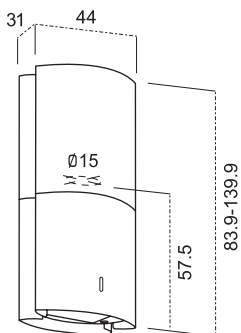

درجه صدا ۶۸ db

روشنایی ۱ عدد لامپ نئون

فیلتر چربی آلومینیومی

قابلیت کارکرد با فیلتر ذغالی

ساخت ایتالیا

MENHIR

- اندازه ۴۴ سانتی متر
- نصب جزیره
- جنس استیل
- مدل کلید چراغ دار فشاری
- تعداد موتور ۱
- تعداد دور موتور ۳
- مکش $700 \text{ m}^3/\text{h}$
- درجه صدا ۶۶ db
- روشنایی ۴ عدد هالوژن
- فیلتر چربی استیل
- قابلیت کارکرد با فیلتر ذغالی
- ساخت ایتالیا