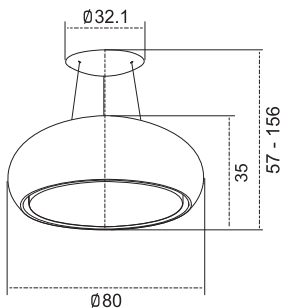

SEASHELL

STAINLESS MATT BLACK MATT WHITE PEARL WHITE
STEEL

اندازه ۸۰ سانتی متر

نصب جزیره

جنس استیل براق ، شیشه مشکی مات ، شیشه سفید مات ، شیشه سفید صدفی

مدل کلید ریموت کنترل

تعداد موتور ۱

تعداد دور موتور ۴

VICTORIA

- اندازه ۵۰ سانتی متر
- نصب جزیره
- جنس استیل + کریستال
- مدل کلید مدادی فشاری
- قابلیت کارکرد با ریموت کنترل
- تعداد موتور ۱
- تعداد دور موتور ۴
- مکش $550 \text{ m}^3/\text{h}$
- درجه صدا ۵۸ db
- روشنایی ۱ عدد هالوژن + ۳ عدد لامپ
- فیلتر چربی آلومینیومی
- قابلیت کارکرد با فیلتر ذغالی
- مجهز به فیلتر بوگیر با عمر طولانی
- مجهز به نشانگر اشباع فیلتر
- ساخت ایتالیا