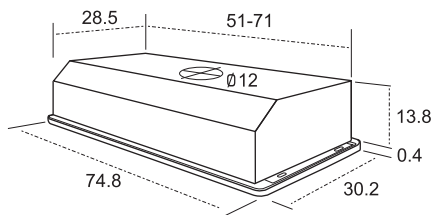

BOX IN PLUS

اندازه ۶۰ و ۹۰ و ۱۲۰ سانتی متر

نصب مخفی

جنس استیل + شیشه سکوریت سفید

مدل کلید چرخشی

تعداد موتور ۱

تعداد دور موتور ۳

مکش ۸۰۰ m³/h

درجه صدا ۶۸ db

روشنایی ۲ عدد لامپ LED

فیلتر چربی آلومینیومی (۶۰ سانت ۱ فیلتر ، ۹۰ و ۱۲۰ سانت ۲ فیلتر)

قابلیت کارکرد با فیلتر ذغالی

ساخت ایتالیا

BOX IN

اندازه ۶۰ و ۹۰ و ۱۲۰ سانتی متر
 نصب مخفی
 جنس استیل
 مدل کلید چرخشی
 تعداد موتور ۱
 تعداد دور موتور ۳
 مکش ۴۳۰ m³/h
 درجه صدا ۶۰ db
 روشنایی ۲ عدد هالوژن
 فیلتر چربی آلومینیومی (۶۰ سانت ۱ فیلتر ، ۹۰ سانت ۲ فیلتر ، ۱۲۰ سانت ۳ فیلتر)
 قابلیت کارکرد با فیلتر ذغالی
 ساخت ایتالیا

ELIBLOC HT

اندازه ۸۰ سانتی متر
 نصب مخفی
 جنس استیل طوسی
 مدل کلید کشویی مکانیکی
 تعداد موتور ۱
 تعداد دور موتور ۴
 مکش $660 \text{ m}^3/\text{h}$
 درجه صدا ۶۳ db
 روشنایی ۲ عدد هالوژن
 فیلتر چربی آلومینیومی
 قابلیت کارکرد با فیلتر ذغالی
 ساخت ایتالیا

ELIPLANE

- اندازه ۸۰ سانتی متر
- نصب مخفی
- جنس استیل
- مدل کلید کشویی الکترونیکی
- تعداد موتور ۲
- تعداد دور موتور ۳
- مکش $480 \text{ m}^3/\text{h}$
- درجه صدا ۶۹ db
- روشنایی ۱ عدد لامپ فلورسنت
- فیلتر چربی آلومینیومی
- قابلیت کارکرد با فیلتر ذغالی
- ساخت ایتالیا