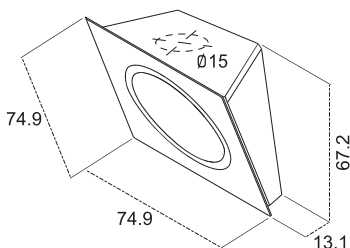

VINTAGE

NATURE

اندازه ۷۵ سانتی متر

نصب دیواری

جنس شیشه سکوریت مشکی ، شیشه سکوریت سفید

شیشه سکوریت رنگی

مدل کلید لمسی

تعداد موتور ۱