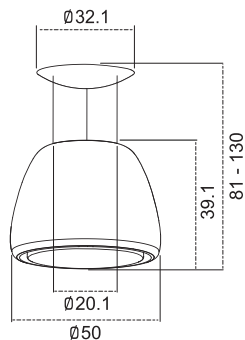

HEAVY METAL

JAZZ

اندازه ۵۰ سانتی متر

نصب جزیره

جنس استیل براق ، استیل رنگی

مدل کلید لمسی

قابلیت کارکرد با ریموت کنترل

تعداد موتور ۱

تعداد دور موتور ۴

مکش $550 \text{ m}^3/\text{h}$

درجه صدا ۵۲ db

روشنایی ۱ عدد لامپ LED

فیلتر چربی آلومینیومی

قابلیت کارکرد با فیلتر ذغالی

مجهز به فیلتر بوگیر با عمر طولانی

ساخت ایتالیا