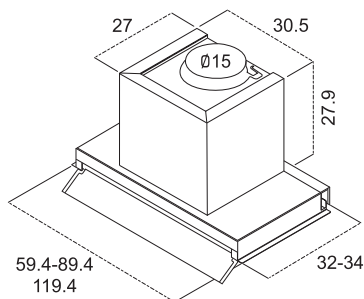

BOX IN PLUS

اندازه ۶۰ و ۹۰ و ۱۲۰ سانتی متر

نصب مخفی

جنس استیل + شیشه سکوریت سفید

مدل کلید چرخشی

تعداد موتور ۱

تعداد دور موتور ۳

مکش ۸۰۰ m³/h

درجه صدا ۶۸ db

روشنایی ۲ عدد لامپ LED

فیلتر چربی آلومینیومی (۶۰ سانت ۱ فیلتر ، ۹۰ و ۱۲۰ سانت ۲ فیلتر)

قابلیت کارکرد با فیلتر ذغالی

ساخت ایتالیا

BOX IN

اندازه ۶۰ و ۹۰ و ۱۲۰ سانتی متر
 نصب مخفی
 جنس استیل
 مدل کلید چرخشی
 تعداد موتور ۱
 تعداد دور موتور ۳
 مکش ۴۳۰ m³/h
 درجه صدا ۶۰ db
 روشنایی ۲ عدد هالوژن
 فیلتر چربی آلومینیومی (۶۰ سانت ۱ فیلتر ، ۹۰ سانت ۲ فیلتر ، ۱۲۰ سانت ۳ فیلتر)
 قابلیت کارکرد با فیلتر ذغالی
 ساخت ایتالیا

ELIBLOC HT

اندازه ۸۰ سانتی متر
 نصب مخفی
 جنس استیل طوسی
 مدل کلید کشویی مکانیکی
 تعداد موتور ۱
 تعداد دور موتور ۴
 مکش $660 \text{ m}^3/\text{h}$
 درجه صدا ۶۳ db
 روشنایی ۲ عدد هالوژن
 فیلتر چربی آلومینیومی
 قابلیت کارکرد با فیلتر ذغالی
 ساخت ایتالیا

ELIPLANE

- اندازه ۸۰ سانتی متر
- نصب مخفی
- جنس استیل
- مدل کلید کشویی الکترونیکی
- تعداد موتور ۲
- تعداد دور موتور ۳
- مکش $480 \text{ m}^3/\text{h}$
- درجه صدا ۶۹ db
- روشنایی ۱ عدد لامپ فلورسنت
- فیلتر چربی آلومینیومی
- قابلیت کارکرد با فیلتر ذغالی
- ساخت ایتالیا