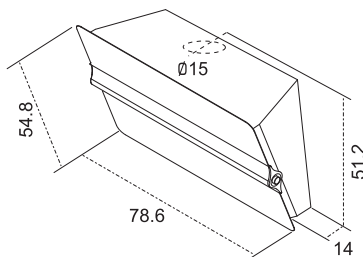

ساخت ایتالیا

BELT

STAINLESS
STEEL

BLACK

WHITE

اندازه ۸۰ سانتی متر

نصب دیواری

جنس استیل ، استیل + شیشه سکوریت مشکی ، استیل + شیشه سکوریت سفید

WHITE

اندازه ۸۰ سانتی متر

نصب دیواری

جنس استیل ، استیل + شیشه سکوریت مشکی ، استیل + شیشه سکوریت سفید

مدل کلید چرخشی الکترونیکی

تعداد موتور ۱

تعداد دور موتور ۴

مکش $800 \text{ m}^3/\text{h}$