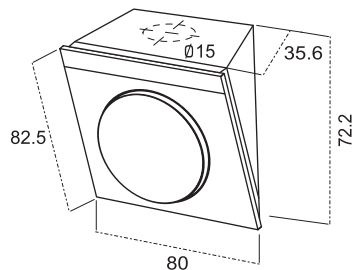

اندازه ۸۰ سانتی متر

نصب دیواری

جنس شیشه سکوریت مشکی ، شیشه سکوریت سفید

مدل کلید لمسی

قابلیت کارکرد با ریموت کنترل

تعداد موتور ۱

تعداد دور موتور ۴

مکش $750 \text{ m}^3/\text{h}$

درجه صدا ۵۷ db

روشنایی ۴ عدد هالوژن

فیلتر چربی آلومینیومی

قابلیت کارکرد با فیلتر ذغالی

مجهز به سیستم مکش محیطی

مجهز به نشانگر اشباع فیلتر

قابلیت نصب داکت

ساخت ایتالیا