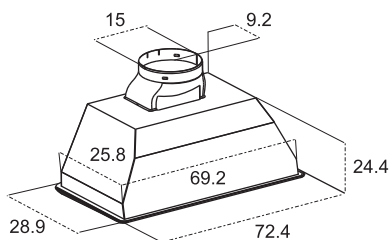

BOX IN PLUS

اندازه ۶۰ و ۹۰ و ۱۲۰ سانتی متر

نصب مخفی

جنس استیل + شیشه سکوریت سفید

مدل کلید چرخشی

تعداد موتور ۱

تعداد دور موتور ۳

مکش ۸۰۰ m³/h

درجه صدا ۶۸ db

روشنایی ۲ عدد لامپ LED

فیلتر چربی آلومینیومی (۶۰ سانت ۱ فیلتر ، ۹۰ و ۱۲۰ سانت ۲ فیلتر)

قابلیت کارکرد با فیلتر ذغالی

ساخت ایتالیا

BOX IN

اندازه ۶۰ و ۹۰ و ۱۲۰ سانتی متر
 نصب مخفی
 جنس استیل
 مدل کلید چرخشی
 تعداد موتور ۱
 تعداد دور موتور ۳
 مکش ۴۳۰ m³/h
 درجه صدا ۶۰ db
 روشنایی ۲ عدد هالوژن
 فیلتر چربی آلومینیومی (۶۰ سانت ۱ فیلتر ، ۹۰ سانت ۲ فیلتر ، ۱۲۰ سانت ۳ فیلتر)
 قابلیت کارکرد با فیلتر ذغالی
 ساخت ایتالیا

ELIBLOC HT

اندازه ۸۰ سانتی متر
 نصب مخفی
 جنس استیل طوسی
 مدل کلید کشویی مکانیکی
 تعداد موتور ۱
 تعداد دور موتور ۴
 مکش $660 \text{ m}^3/\text{h}$
 درجه صدا ۶۳ db
 روشنایی ۲ عدد هالوژن
 فیلتر چربی آلومینیومی
 قابلیت کارکرد با فیلتر ذغالی
 ساخت ایتالیا

ELIPLANE

- اندازه ۸۰ سانتی متر
- نصب مخفی
- جنس استیل
- مدل کلید کشویی الکترونیکی
- تعداد موتور ۲
- تعداد دور موتور ۳
- مکش $480 \text{ m}^3/\text{h}$
- درجه صدا ۶۹ db
- روشنایی ۱ عدد لامپ فلورسنت
- فیلتر چربی آلومینیومی
- قابلیت کارکرد با فیلتر ذغالی
- ساخت ایتالیا