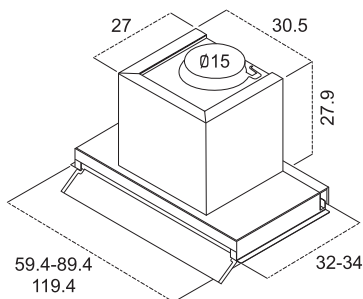

BOX IN PLUS

اندازه ۶۰ و ۹۰ و ۱۲۰ سانتی متر

نصب مخفی

جنس استیل + شیشه سکوریت سفید

مدل کلید چرخشی

تعداد موتور ۱

تعداد دور موتور ۳

مکش ۸۰۰ m³/h

درجه صدا ۶۸ db

روشنایی ۲ عدد لامپ LED

فیلتر چربی آلومینیومی (۶۰ سانت ۱ فیلتر ، ۹۰ و ۱۲۰ سانت ۲ فیلتر)

قابلیت کارکرد با فیلتر ذغالی

ساخت ایتالیا