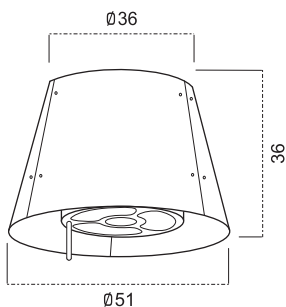

- اندازه ۵۰ سانتی متر
- نصب جزیره
- جنس استیل + کریستال
- مدل کلید مدادی فشاری
- قابلیت کارکرد با ریموت کنترل
- تعداد موتور ۱
- تعداد دور موتور ۴
- مکش $550 \text{ m}^3/\text{h}$
- درجه صدا ۵۸ db
- روشنایی ۱ عدد هالوژن + ۳ عدد لامپ
- فیلتر چربی آلومینیومی
- قابلیت کارکرد با فیلتر ذغالی
- مجهز به فیلتر بوگیر با عمر طولانی
- مجهز به نشانگر اشباع فیلتر
- ساخت ایتالیا

VICTORIA

- اندازه ۵۰ سانتی متر
- نصب جزیره
- جنس استیل + کریستال
- مدل کلید مدادی فشاری
- قابلیت کارکرد با ریموت کنترل
- تعداد موتور ۱
- تعداد دور موتور ۴
- مکش $550 \text{ m}^3/\text{h}$
- درجه صدا ۵۸ db
- روشنایی ۱ عدد هالوژن + ۳ عدد لامپ
- فیلتر چربی آلومینیومی
- قابلیت کارکرد با فیلتر ذغالی
- مجهز به فیلتر بوگیر با عمر طولانی
- مجهز به نشانگر اشباع فیلتر
- ساخت ایتالیا

GRACE

- اندازه ۵۰ سانتی متر
- نصب جزیره و دیواری
- جنس استیل + شیشه سکوریت مشکی ، استیل + شیشه سکوریت سفید
- مدل کلید مدادی فشاری
- قابلیت کارکرد با ریموت کنترل
- تعداد موتور ۱
- تعداد دور موتور ۴
- مکش $550 \text{ m}^3/\text{h}$
- درجه صدا ۵۸ db
- روشنایی ۱ عدد هالوژن + ۳ عدد لامپ
- فیلتر چربی آلومینیومی
- قابلیت کارکرد با فیلتر ذغالی
- مجهز به فیلتر بوگیر با عمر طولانی
- مجهز به نشانگر اشباع فیلتر
- ساخت ایتالیا