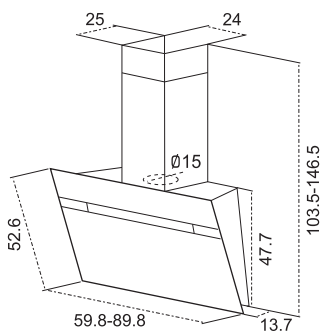

ساخت ایتالیا

BELT

STAINLESS
STEEL

BLACK

WHITE

اندازه ۸۰ سانتی متر

نصب دیواری

جنس استیل ، استیل + شیشه سکوریت مشکی ، استیل + شیشه سکوریت سفید

STRIPE LUX

STAINLESS
STEEL

BLACK

WHITE

اندازه ۶۰ و ۹۰ سانتی متر

نصب دیواری

جنس استیل ، شیشه سکوریت مشکی ، شیشه سکوریت سفید

مدل کلید فشاری یا لمسی

BOX IN PLUS

اندازه ۶۰ و ۹۰ و ۱۲۰ سانتی متر

نصب مخفی

جنس استیل + شیشه سکوریت سفید

مدل کلید چرخشی

تعداد موتور ۱

تعداد دور موتور ۳

مکش ۸۰۰ m³/h