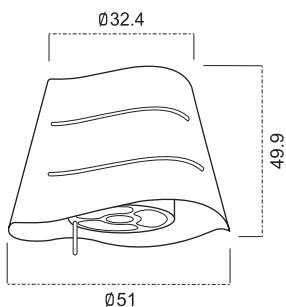

- اندازه ۵۰ سانتی متر
- نصب جزیره و دیواری
- جنس استیل
- مدل کلید مدادی فشاری
- قابلیت کارکرد با ریموت کنترل
- تعداد موتور ۱
- تعداد دور موتور ۴
- مکش $550 \text{ m}^3/\text{h}$
- درجه صدا ۵۸ db
- روشنایی ۱ عدد هالوژن + ۳ عدد لامپ
- فیلتر چربی آلومینیومی
- قابلیت کارکرد با فیلتر ذغالی
- مجهز به فیلتر بوگیر با عمر طولانی
- مجهز به نشانگر اشباع فیلتر
- ساخت ایتالیا