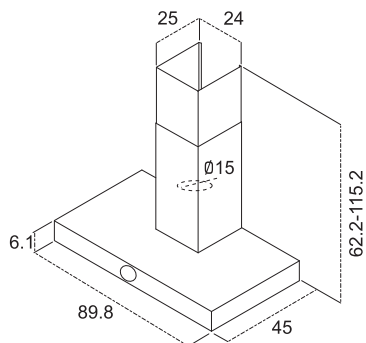

STRIPE LUX

STAINLESS
STEEL

BLACK

WHITE

اندازه ۶۰ و ۹۰ سانتی متر

نصب دیواری

جنس استیل ، شیشه سکوریت مشکی ، شیشه سکوریت سفید

مدل کلید فشاری یا لمسی

مجهز به داکت

ساخت ایتالیا

LOL

**STAINLESS
STEEL**

BLACK

- اندازه ۹۰ سانتی متر
- نصب دیواری
- جنس استیل ، مشکی
- مدل کلید چرخشی الکترونیکی
- تعداد موتور ۱
- تعداد دور موتور ۴
- مکش ۹۰۰ m³/h
- درجه صدا ۶۶ db
- روشنایی ۲ عدد لامپ LED
- فیلتر چربی آلومینیومی
- قابلیت کارکرد با فیلتر ذغالی
- مجهز به داکت
- ساخت ایتالیا

BOX IN PLUS

اندازه ۶۰ و ۹۰ و ۱۲۰ سانتی متر

نصب مخفی

جنس استیل + شیشه سکوریت سفید

مدل کلید چرخشی

تعداد موتور ۱

تعداد دور موتور ۳

مکش ۸۰۰ m³/h