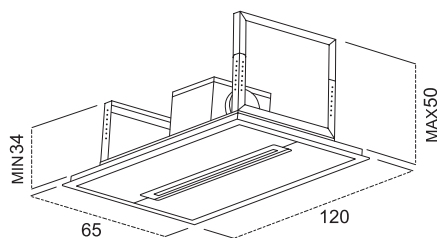

CLOUD NINE

اندازه ۱۲۰ سانتی متر

نصب جزیره

جنس استیل + شیشه سکوریت سفید

مدل کلید ریموت کنترل

تعداد موتور ۱

تعداد دور موتور ۴

مکش $900 \text{ m}^3/\text{h}$

درجه صدا ۶۸ db

روشنایی ۱ عدد لامپ نئون

فیلتر چربی آلومینیومی

قابلیت کارکرد با فیلتر ذغالی

ساخت ایتالیا

MENHIR

- اندازه ۴۴ سانتی متر
- نصب جزیره
- جنس استیل
- مدل کلید چراغ دار فشاری
- تعداد موتور ۱
- تعداد دور موتور ۳
- مکش $700 \text{ m}^3/\text{h}$
- درجه صدا ۶۶ db
- روشنایی ۴ عدد هالوژن
- فیلتر چربی استیل
- قابلیت کارکرد با فیلتر ذغالی
- ساخت ایتالیا